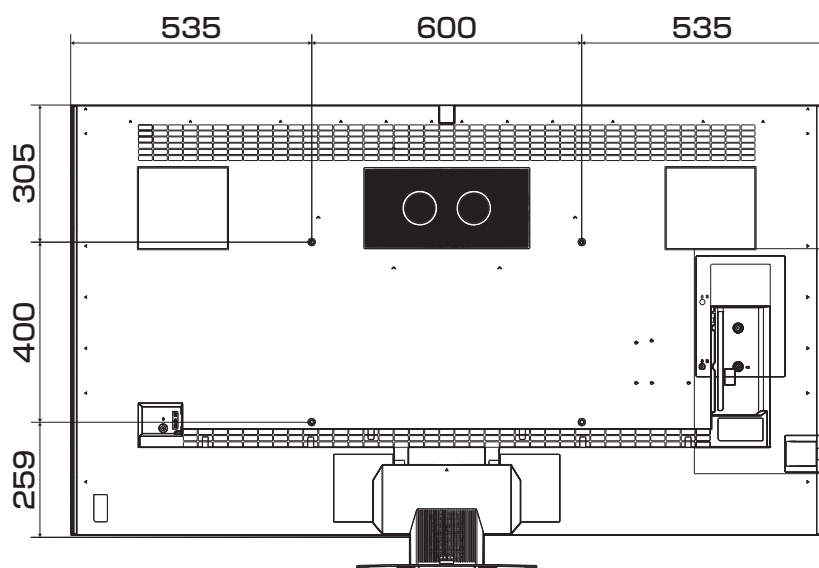

# 65V型 展開図

単位 mm

\* 高さは調整できます。

当取扱説明書の著作権はハイセンスジャパン株式会社に帰属いたします。ハイセンスジャパン株式会社の承諾なく当取扱説明書の内容の全部または一部を複製、改修したり使用したりすることは著作権法上禁止されています。

# 75V型 展開図

単位 mm

\*高さは調整できます。

当取扱説明書の著作権はハイセンスジャパン株式会社に帰属いたします。ハイセンスジャパン株式会社の承諾なく当取扱説明書の内容の全部または一部を複製、改修したり使用したりすることは著作権法上禁止されています。