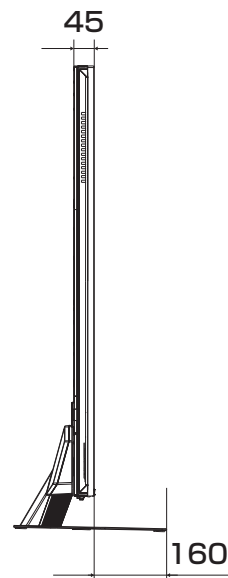

# 65V型 展開図

単位 mm

\* 高さは調整できます。

当取扱説明書の著作権はハイセンスジャパン株式会社に帰属いたします。ハイセンスジャパン株式会社の承諾なく当取扱説明書の内容の全部または一部を複製、改修したり使用したりすることは著作権法上禁止されています。

# 75V型 展開図

単位 mm

\*高さは調整できます。

当取扱説明書の著作権はハイセンスジャパン株式会社に帰属いたします。ハイセンスジャパン株式会社の承諾なく当取扱説明書の内容の全部または一部を複製、改修したり使用したりすることは著作権法上禁止されています。

# 85V型 展開図

単位 mm

\*高さは調整できます。

当取扱説明書の著作権はハイセンスジャパン株式会社に帰属いたします。ハイセンスジャパン株式会社の承諾なく当取扱説明書の内容の全部または一部を複製、改修したり使用したりすることは著作権法上禁止されています。