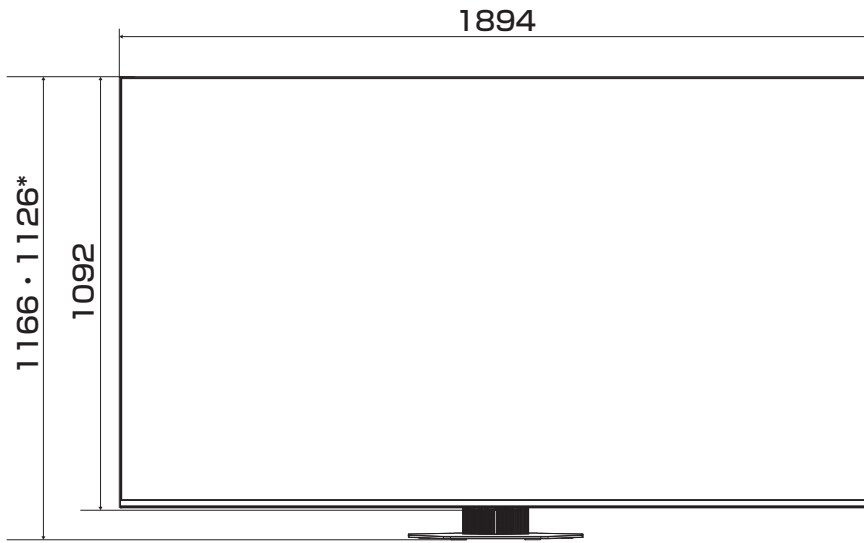

85V型 展開図

単位 mm