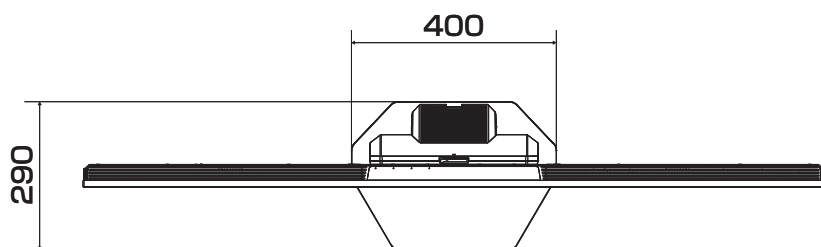

# 65V型 展開図

単位 mm

\* 高さは調整できます。

当取扱説明書の著作権はハイセンスジャパン株式会社に帰属いたします。ハイセンスジャパン株式会社の承諾なく当取扱説明書の内容の全部または一部を複製、改修したり使用したりすることは著作権法上禁止されています。