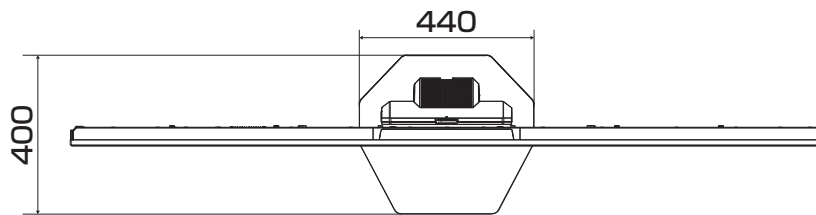

*高さは調整できます。