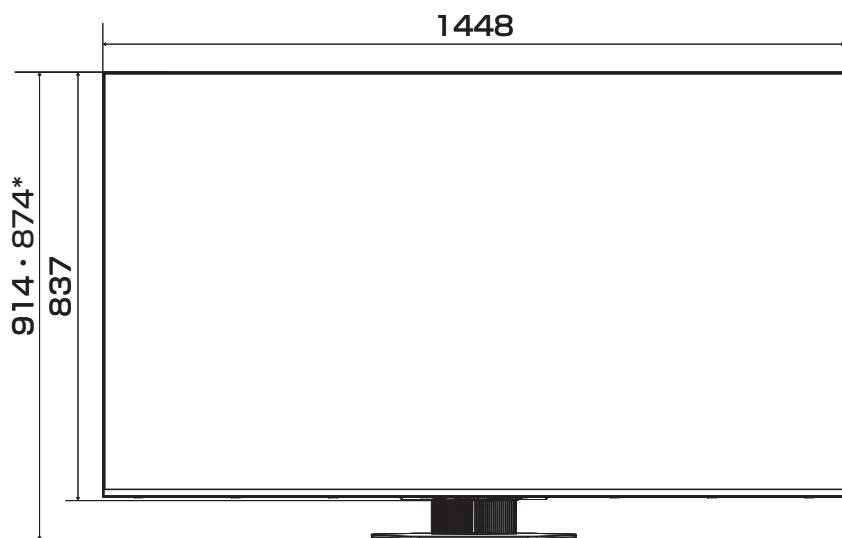

# 65V型 展開図

単位 mm

\* 高さは調整できます。

当取扱説明書の著作権はハイセンスジャパン株式会社に帰属いたします。ハイセンスジャパン株式会社の承諾なく当取扱説明書の内容の全部または一部を複製、改修したり使用したりすることは著作権法上禁止されています。