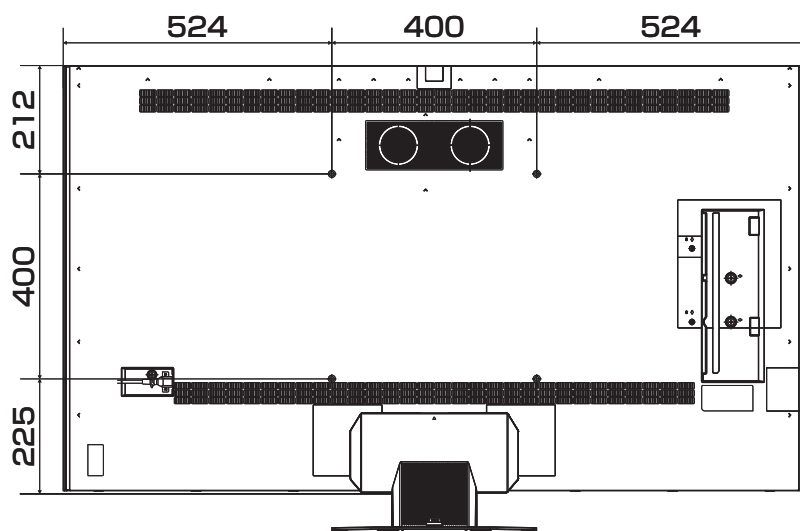

# 65V型 展開図

単位 mm

\* 高さは調整できます。

当取扱説明書の著作権はハイセンスジャパン株式会社に帰属いたします。ハイセンスジャパン株式会社の承諾なく当取扱説明書の内容の全部または一部を複製、改修したり使用したりすることは著作権法上禁止されています。

# 75V型 展開図

単位 mm

\*高さは調整できます。

当取扱説明書の著作権はハイセンスジャパン株式会社に帰属いたします。ハイセンスジャパン株式会社の承諾なく当取扱説明書の内容の全部または一部を複製、改修したり使用したりすることは著作権法上禁止されています。