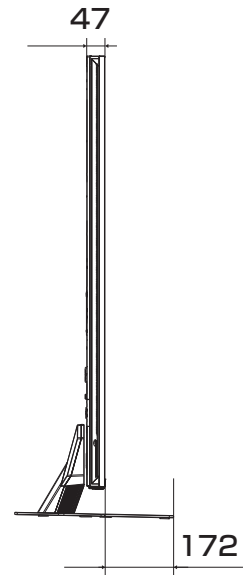

# 65V型 展開図

単位 mm

\* 高さは調整できます。

当取扱説明書の著作権はハイセンスジャパン株式会社に帰属いたします。ハイセンスジャパン株式会社の承諾なく当取扱説明書の内容の全部または一部を複製、改修したり使用したりすることは著作権法上禁止されています。

# 75V型 展開図

単位 mm

\*高さは調整できます。

当取扱説明書の著作権はハイセンスジャパン株式会社に帰属いたします。ハイセンスジャパン株式会社の承諾なく当取扱説明書の内容の全部または一部を複製、改修したり使用したりすることは著作権法上禁止されています。

# 85V型 展開図

単位 mm

\*高さは調整できます。

当取扱説明書の著作権はハイセンスジャパン株式会社に帰属いたします。ハイセンスジャパン株式会社の承諾なく当取扱説明書の内容の全部または一部を複製、改修したり使用したりすることは著作権法上禁止されています。