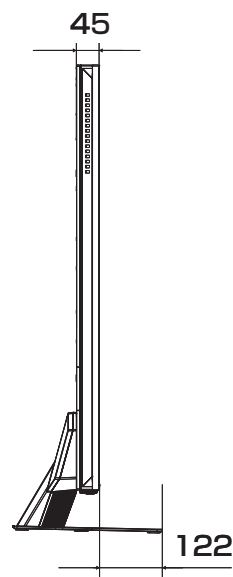

# 65V型 展開図

単位 mm

\* 高さは調整できます。

当取扱説明書の著作権はハイセンスジャパン株式会社に帰属いたします。ハイセンスジャパン株式会社の承諾なく当取扱説明書の内容の全部または一部を複製、改修したり使用したりすることは著作権法上禁止されています。

# 75V型 展開図

単位 mm

\*高さは調整できます。

当取扱説明書の著作権はハイセンスジャパン株式会社に帰属いたします。ハイセンスジャパン株式会社の承諾なく当取扱説明書の内容の全部または一部を複製、改修したり使用したりすることは著作権法上禁止されています。

# 85V型 展開図

単位 mm

\*高さは調整できます。

当取扱説明書の著作権はハイセンスジャパン株式会社に帰属いたします。ハイセンスジャパン株式会社の承諾なく当取扱説明書の内容の全部または一部を複製、改修したり使用したりすることは著作権法上禁止されています。