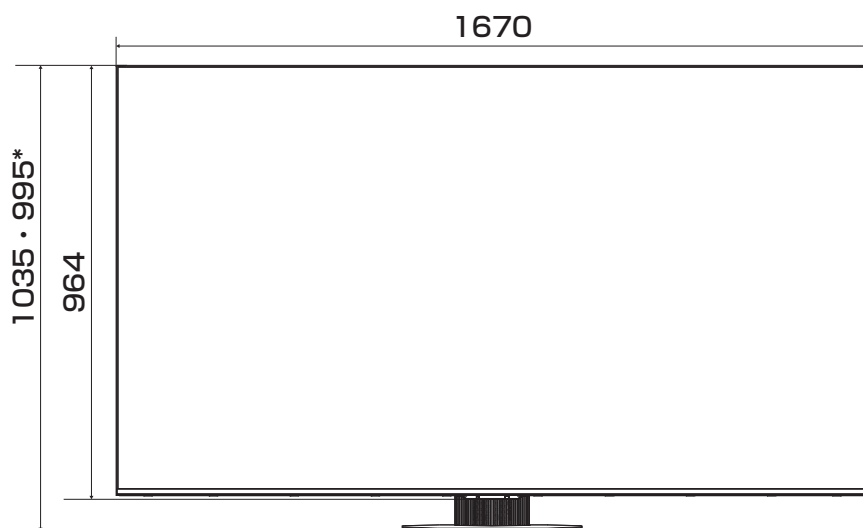

75V型 展開図

単位 mm