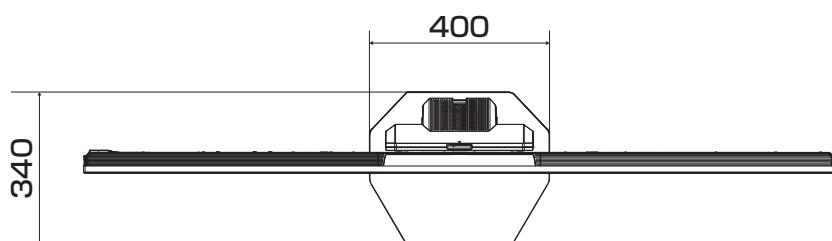

*高さは調整できます。