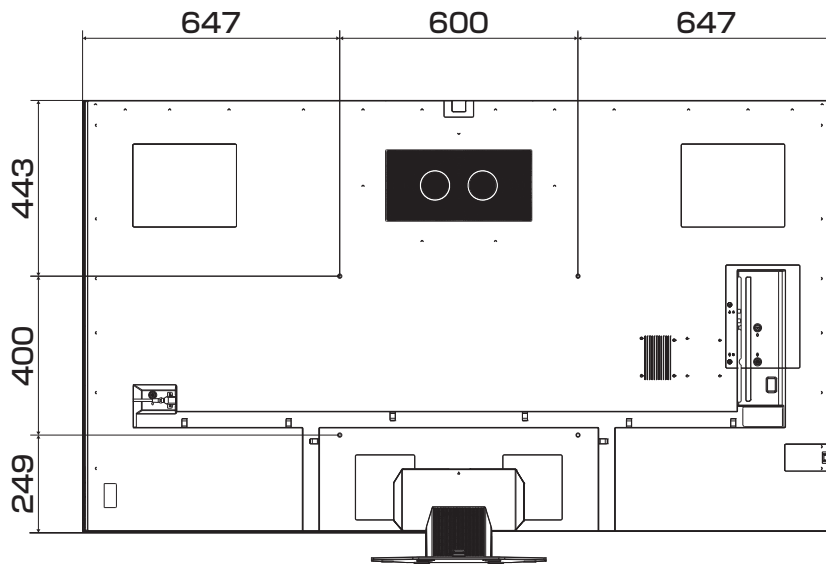

*高さは調整できます。