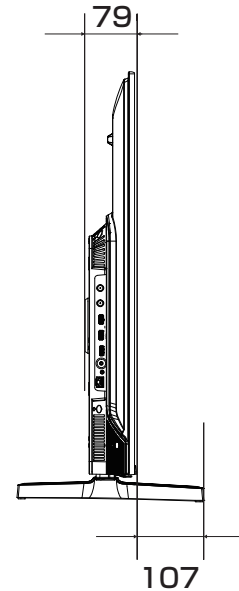

50U78K 展開図

単位 mm

壁掛け用ねじ穴
(VESA 規格)
M6ネジ4本

深さ 9.5 - 11.5 mm

市販の壁掛け用金具をお使いになる場合は、スタンドを外してください。スタンドを外すときは画面を傷つけないよう、毛布や保護シートなどの上に画面を下にして置いて、スタンド用のネジを外してください。

当取扱説明書の著作権はハイセンスジャパン株式会社に帰属いたします。ハイセンスジャパン株式会社の承諾なく当取扱説明書の内容の全部または一部を複製、改修したり使用したりすることは著作権法上禁止されています。

43U78K 展開図

単位 mm

壁掛け用ねじ穴
(VESA 規格)
M6ネジ4本

市販の壁掛け用金具をお使いになる場合は、スタンドを外してください。スタンドを外すときは画面を傷つけないよう、毛布や保護シートなどの上に画面を下にして置いて、スタンド用のネジを外してください。

当取扱説明書の著作権はハイセンスジャパン株式会社に帰属いたします。ハイセンスジャパン株式会社の承諾なく当取扱説明書の内容の全部または一部を複製、改修したり使用したりすることは著作権法上禁止されています。