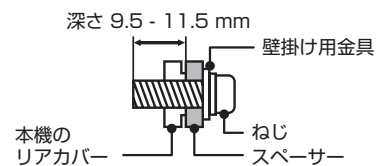

50U78K 展開図

単位 mm

壁掛け用ねじ穴
(VESA 規格)
M6ネジ4本

深さ 9.5 - 11.5 mm

市販の壁掛け用金具をお使いになる場合は、スタンドを外してください。スタンドを外すときは画面を傷つけないよう、毛布や保護シートなどの上に画面を下にして置いて、スタンド用のネジを外してください。

当取扱説明書の著作権はハイセンスジャパン株式会社に帰属いたします。ハイセンスジャパン株式会社の承諾なく当取扱説明書の内容の全部または一部を複製、改修したり使用したりすることは著作権法上禁止されています。

43U78K 展開図

単位 mm

壁掛け用ねじ穴
(VESA 規格)
M6ネジ4本

市販の壁掛け用金具をお使いになる場合は、スタンドを外してください。スタンドを外すときは画面を傷つけないよう、毛布や保護シートなどの上に画面を下にして置いて、スタンド用のネジを外してください。

当取扱説明書の著作権はハイセンスジャパン株式会社に帰属いたします。ハイセンスジャパン株式会社の承諾なく当取扱説明書の内容の全部または一部を複製、改修したり使用したりすることは著作権法上禁止されています。