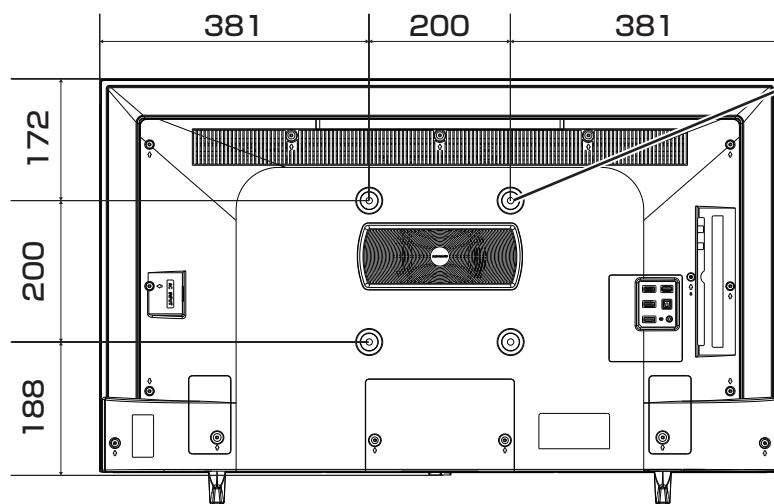

50U78K 展開図

単位 mm

壁掛け用ねじ穴
(VESA 規格)
M6ネジ4本

深さ 9.5 - 11.5 mm

市販の壁掛け用金具をお使いになる場合は、スタンドを外してください。スタンドを外すときは画面を傷つけないよう、毛布や保護シートなどの上に画面を下にして置いて、スタンド用のネジを外してください。

当取扱説明書の著作権はハイセンスジャパン株式会社に帰属いたします。ハイセンスジャパン株式会社の承諾なく当取扱説明書の内容の全部または一部を複製、改修したり使用したりすることは著作権法上禁止されています。

43U78K 展開図

単位 mm

壁掛け用ねじ穴
(VESA 規格)
M6ネジ4本

市販の壁掛け用金具をお使いになる場合は、スタンドを外してください。スタンドを外すときは画面を傷つけないよう、毛布や保護シートなどの上に画面を下にして置いて、スタンド用のネジを外してください。

当取扱説明書の著作権はハイセンスジャパン株式会社に帰属いたします。ハイセンスジャパン株式会社の承諾なく当取扱説明書の内容の全部または一部を複製、改修したり使用したりすることは著作権法上禁止されています。