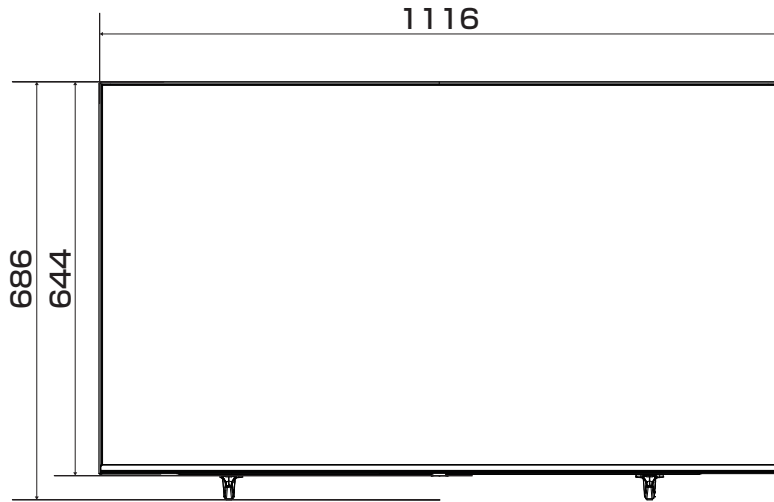

50U78K 展開図

単位 mm

壁掛け用ねじ穴
(VESA 規格)
M6ネジ4本

深さ 9.5 - 11.5 mm

市販の壁掛け用金具をお使いになる場合は、スタンドを外してください。スタンドを外すときは画面を傷つけないよう、毛布や保護シートなどの上に画面を下にして置いて、スタンド用のネジを外してください。

当取扱説明書の著作権はハイセンスジャパン株式会社に帰属いたします。ハイセンスジャパン株式会社の承諾なく当取扱説明書の内容の全部または一部を複製、改修したり使用したりすることは著作権法上禁止されています。

43U78K 展開図

単位 mm

壁掛け用ねじ穴
(VESA 規格)
M6ネジ4本

市販の壁掛け用金具をお使いになる場合は、スタンドを外してください。スタンドを外すときは画面を傷つけないよう、毛布や保護シートなどの上に画面を下にして置いて、スタンド用のネジを外してください。

当取扱説明書の著作権はハイセンスジャパン株式会社に帰属いたします。ハイセンスジャパン株式会社の承諾なく当取扱説明書の内容の全部または一部を複製、改修したり使用したりすることは著作権法上禁止されています。