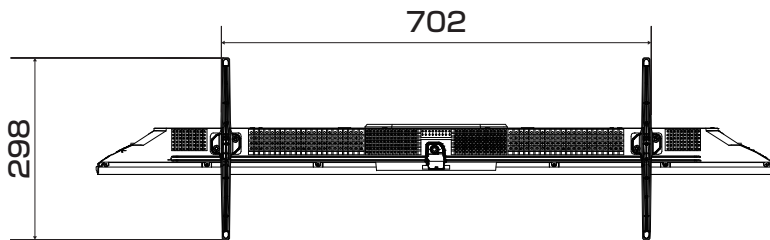

50U78K 展開図

単位 mm

壁掛け用ねじ穴
(VESA 規格)
M6ネジ4本

深さ 9.5 - 11.5 mm

市販の壁掛け用金具をお使いになる場合は、スタンドを外してください。スタンドを外すときは画面を傷つけないよう、毛布や保護シートなどの上に画面を下にして置いて、スタンド用のネジを外してください。

当取扱説明書の著作権はハイセンスジャパン株式会社に帰属いたします。ハイセンスジャパン株式会社の承諾なく当取扱説明書の内容の全部または一部を複製、改修したり使用したりすることは著作権法上禁止されています。

43U78K 展開図

単位 mm

壁掛け用ねじ穴
(VESA 規格)
M6ネジ4本

市販の壁掛け用金具をお使いになる場合は、スタンドを外してください。スタンドを外すときは画面を傷つけないよう、毛布や保護シートなどの上に画面を下にして置いて、スタンド用のネジを外してください。

当取扱説明書の著作権はハイセンスジャパン株式会社に帰属いたします。ハイセンスジャパン株式会社の承諾なく当取扱説明書の内容の全部または一部を複製、改修したり使用したりすることは著作権法上禁止されています。