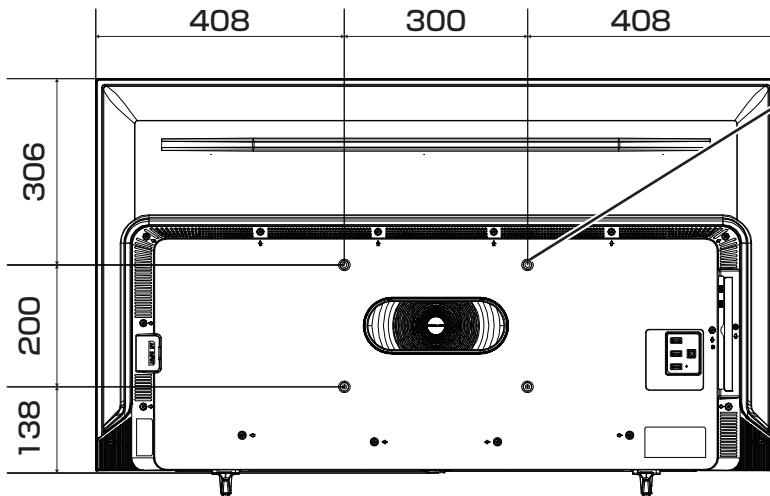

50U78K 展開図

単位 mm

壁掛け用ねじ穴
(VESA 規格)
M6ネジ4本

深さ 9.5 - 11.5 mm

市販の壁掛け用金具をお使いになる場合は、スタンドを外してください。スタンドを外すときは画面を傷つけないよう、毛布や保護シートなどの上に画面を下にして置いて、スタンド用のネジを外してください。

当取扱説明書の著作権はハイセンスジャパン株式会社に帰属いたします。ハイセンスジャパン株式会社の承諾なく当取扱説明書の内容の全部または一部を複製、改修したり使用したりすることは著作権法上禁止されています。

43U78K 展開図

単位 mm

壁掛け用ねじ穴
(VESA 規格)
M6ネジ4本

市販の壁掛け用金具をお使いになる場合は、スタンドを外してください。スタンドを外すときは画面を傷つけないよう、毛布や保護シートなどの上に画面を下にして置いて、スタンド用のネジを外してください。

当取扱説明書の著作権はハイセンスジャパン株式会社に帰属いたします。ハイセンスジャパン株式会社の承諾なく当取扱説明書の内容の全部または一部を複製、改修したり使用したりすることは著作権法上禁止されています。