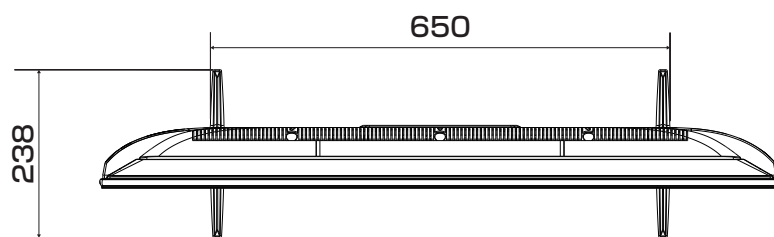

50U78K 展開図

単位 mm

壁掛け用ねじ穴
(VESA 規格)
M6ネジ4本

深さ 9.5 - 11.5 mm

市販の壁掛け用金具をお使いになる場合は、スタンドを外してください。スタンドを外すときは画面を傷つけないよう、毛布や保護シートなどの上に画面を下にして置いて、スタンド用のネジを外してください。

当取扱説明書の著作権はハイセンスジャパン株式会社に帰属いたします。ハイセンスジャパン株式会社の承諾なく当取扱説明書の内容の全部または一部を複製、改修したり使用したりすることは著作権法上禁止されています。

43U78K 展開図

単位 mm

壁掛け用ねじ穴
(VESA 規格)
M6ネジ4本

市販の壁掛け用金具をお使いになる場合は、スタンドを外してください。スタンドを外すときは画面を傷つけないよう、毛布や保護シートなどの上に画面を下にして置いて、スタンド用のネジを外してください。

当取扱説明書の著作権はハイセンスジャパン株式会社に帰属いたします。ハイセンスジャパン株式会社の承諾なく当取扱説明書の内容の全部または一部を複製、改修したり使用したりすることは著作権法上禁止されています。