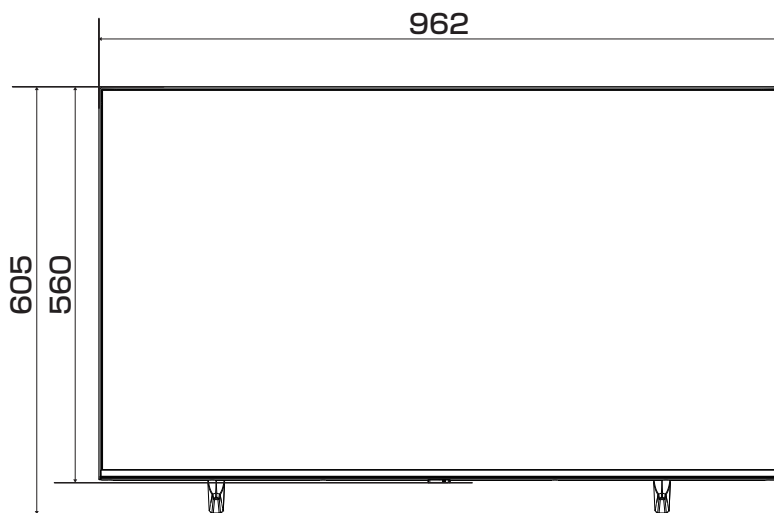

50U78K 展開図

単位 mm

壁掛け用ねじ穴
(VESA 規格)
M6ネジ4本

深さ 9.5 - 11.5 mm

市販の壁掛け用金具をお使いになる場合は、スタンドを外してください。スタンドを外すときは画面を傷つけないよう、毛布や保護シートなどの上に画面を下にして置いて、スタンド用のネジを外してください。

当取扱説明書の著作権はハイセンスジャパン株式会社に帰属いたします。ハイセンスジャパン株式会社の承諾なく当取扱説明書の内容の全部または一部を複製、改修したり使用したりすることは著作権法上禁止されています。

43U78K 展開図

単位 mm

壁掛け用ねじ穴
(VESA 規格)
M6ネジ4本

市販の壁掛け用金具をお使いになる場合は、スタンドを外してください。スタンドを外すときは画面を傷つけないよう、毛布や保護シートなどの上に画面を下にして置いて、スタンド用のネジを外してください。

当取扱説明書の著作権はハイセンスジャパン株式会社に帰属いたします。ハイセンスジャパン株式会社の承諾なく当取扱説明書の内容の全部または一部を複製、改修したり使用したりすることは著作権法上禁止されています。