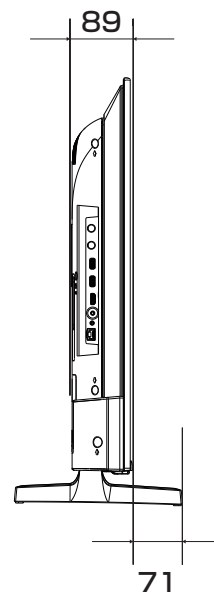

50U78K 展開図

単位 mm

壁掛け用ねじ穴
(VESA 規格)
M6ネジ4本

深さ 9.5 - 11.5 mm

市販の壁掛け用金具をお使いになる場合は、スタンドを外してください。スタンドを外すときは画面を傷つけないよう、毛布や保護シートなどの上に画面を下にして置いて、スタンド用のネジを外してください。

当取扱説明書の著作権はハイセンスジャパン株式会社に帰属いたします。ハイセンスジャパン株式会社の承諾なく当取扱説明書の内容の全部または一部を複製、改修したり使用したりすることは著作権法上禁止されています。

43U78K 展開図

単位 mm

壁掛け用ねじ穴
(VESA 規格)
M6ネジ4本

市販の壁掛け用金具をお使いになる場合は、スタンドを外してください。スタンドを外すときは画面を傷つけないよう、毛布や保護シートなどの上に画面を下にして置いて、スタンド用のネジを外してください。

当取扱説明書の著作権はハイセンスジャパン株式会社に帰属いたします。ハイセンスジャパン株式会社の承諾なく当取扱説明書の内容の全部または一部を複製、改修したり使用したりすることは著作権法上禁止されています。