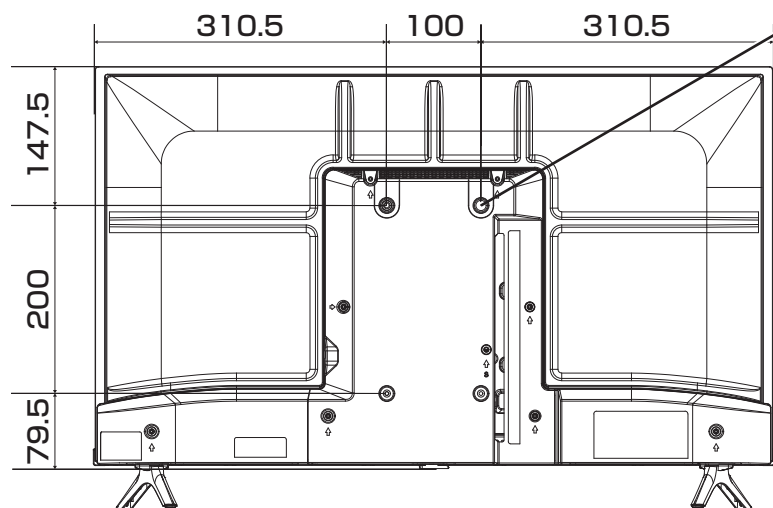

40A48N / 40E45N 展開図

単位 mm

壁掛け用ねじ穴
(VESA 規格)
M6ネジ4本

深さ 8.0 - 10.0 mm

市販の壁掛け用金具をお使いになる場合は、スタンドを外してください。スタンドを外すときは画面を傷つけないよう、毛布や保護シートなどの上に画面を下にして置いて、スタンド用のネジを外してください。

当取扱説明書の著作権はハイセンスジャパン株式会社に帰属いたします。ハイセンスジャパン株式会社の承諾なく当取扱説明書の内容の全部または一部を複製、改修したり使用したりすることは著作権法上禁止されています。

32A48N /32E45N 展開図

単位 mm

壁掛け用ねじ穴
(VESA 規格)
M6ネジ4本

市販の壁掛け用金具をお使いになる場合は、スタンドを外してください。スタンドを外すときは画面を傷つけないよう、毛布や保護シートなどの上に画面を下にして置いて、スタンド用のネジを外してください。

当取扱説明書の著作権はハイセンスジャパン株式会社に帰属いたします。ハイセンスジャパン株式会社の承諾なく当取扱説明書の内容の全部または一部を複製、改修したり使用したりすることは著作権法上禁止されています。

24A48N 展開図

単位 mm

市販の壁掛け用金具をお使いになる場合は、スタンドを外してください。スタンドを外すときは画面を傷つけないよう、毛布や保護シートなどの上に画面を下にして置いて、スタンド用のネジを外してく

当取扱説明書の著作権はハイセンスジャパン株式会社に帰属いたします。ハイセンスジャパン株式会社の承諾なく当取扱説明書の内容の全部または一部を複製、改修したり使用したりすることは著作権