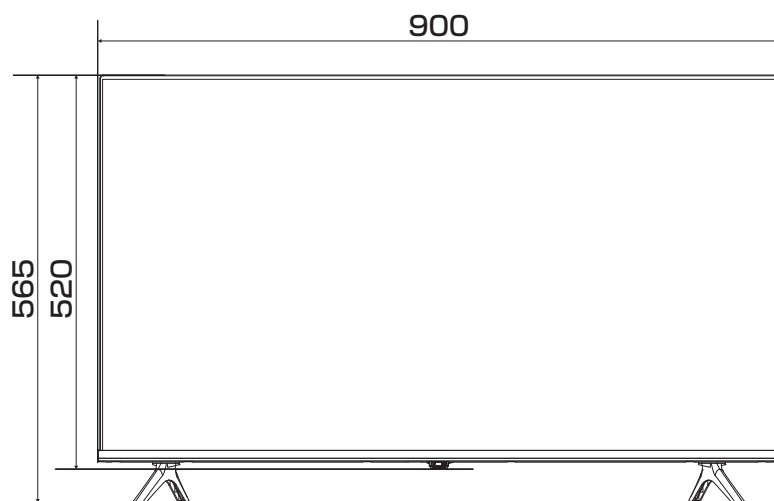

40A48N / 40E45N 展開図

単位 mm

壁掛け用ねじ穴
(VESA 規格)
M6ネジ4本

深さ 8.0 - 10.0 mm

市販の壁掛け用金具をお使いになる場合は、スタンドを外してください。スタンドを外すときは画面を傷つけないよう、毛布や保護シートなどの上に画面を下にして置いて、スタンド用のネジを外してください。

当取扱説明書の著作権はハイセンスジャパン株式会社に帰属いたします。ハイセンスジャパン株式会社の承諾なく当取扱説明書の内容の全部または一部を複製、改修したり使用したりすることは著作権法上禁止されています。

32A48N /32E45N 展開図

単位 mm

壁掛け用ねじ穴
(VESA 規格)
M6ネジ4本

市販の壁掛け用金具をお使いになる場合は、スタンドを外してください。スタンドを外すときは画面を傷つけないよう、毛布や保護シートなどの上に画面を下にして置いて、スタンド用のネジを外してください。

当取扱説明書の著作権はハイセンスジャパン株式会社に帰属いたします。ハイセンスジャパン株式会社の承諾なく当取扱説明書の内容の全部または一部を複製、改修したり使用したりすることは著作権法上禁止されています。