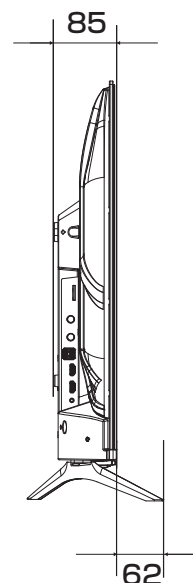

40A48N / 40E45N 展開図

単位 mm

壁掛け用ねじ穴
(VESA 規格)
M6ネジ4本

深さ 8.0 - 10.0 mm

市販の壁掛け用金具をお使いになる場合は、スタンドを外してください。スタンドを外すときは画面を傷つけないよう、毛布や保護シートなどの上に画面を下にして置いて、スタンド用のネジを外してください。

当取扱説明書の著作権はハイセンスジャパン株式会社に帰属いたします。ハイセンスジャパン株式会社の承諾なく当取扱説明書の内容の全部または一部を複製、改修したり使用したりすることは著作権法上禁止されています。

32A48N /32E45N 展開図

単位 mm

壁掛け用ねじ穴
(VESA 規格)
M6ネジ4本

市販の壁掛け用金具をお使いになる場合は、スタンドを外してください。スタンドを外すときは画面を傷つけないよう、毛布や保護シートなどの上に画面を下にして置いて、スタンド用のネジを外してください。

当取扱説明書の著作権はハイセンスジャパン株式会社に帰属いたします。ハイセンスジャパン株式会社の承諾なく当取扱説明書の内容の全部または一部を複製、改修したり使用したりすることは著作権法上禁止されています。

24A48N 展開図

単位 mm

市販の壁掛け用金具をお使いになる場合は、スタンドを外してください。スタンドを外すときは画面を傷つけないよう、毛布や保護シートなどの上に画面を下にして置いて、スタンド用のネジを外してく

当取扱説明書の著作権はハイセンスジャパン株式会社に帰属いたします。ハイセンスジャパン株式会社の承諾なく当取扱説明書の内容の全部または一部を複製、改修したり使用したりすることは著作権