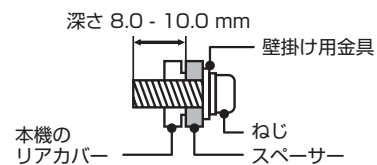

40A48N / 40E45N 展開図

単位 mm

壁掛け用ねじ穴
(VESA 規格)
M6ネジ4本

深さ 8.0 - 10.0 mm

市販の壁掛け用金具をお使いになる場合は、スタンドを外してください。スタンドを外すときは画面を傷つけないよう、毛布や保護シートなどの上に画面を下にして置いて、スタンド用のネジを外してください。

当取扱説明書の著作権はハイセンスジャパン株式会社に帰属いたします。ハイセンスジャパン株式会社の承諾なく当取扱説明書の内容の全部または一部を複製、改修したり使用したりすることは著作権法上禁止されています。

32A48N /32E45N 展開図

単位 mm

壁掛け用ねじ穴
(VESA 規格)
M6ネジ4本

市販の壁掛け用金具をお使いになる場合は、スタンドを外してください。スタンドを外すときは画面を傷つけないよう、毛布や保護シートなどの上に画面を下にして置いて、スタンド用のネジを外してください。

当取扱説明書の著作権はハイセンスジャパン株式会社に帰属いたします。ハイセンスジャパン株式会社の承諾なく当取扱説明書の内容の全部または一部を複製、改修したり使用したりすることは著作権法上禁止されています。

24A48N 展開図

単位 mm

市販の壁掛け用金具をお使いになる場合は、スタンドを外してください。スタンドを外すときは画面を傷つけないよう、毛布や保護シートなどの上に画面を下にして置いて、スタンド用のネジを外してく

当取扱説明書の著作権はハイセンスジャパン株式会社に帰属いたします。ハイセンスジャパン株式会社の承諾なく当取扱説明書の内容の全部または一部を複製、改修したり使用したりすることは著作権