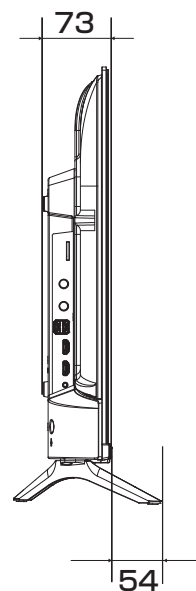

40A48N / 40E45N 展開図

単位 mm

壁掛け用ねじ穴
(VESA 規格)
M6ネジ4本

深さ 8.0 - 10.0 mm

市販の壁掛け用金具をお使いになる場合は、スタンドを外してください。スタンドを外すときは画面を傷つけないよう、毛布や保護シートなどの上に画面を下にして置いて、スタンド用のネジを外してください。

当取扱説明書の著作権はハイセンスジャパン株式会社に帰属いたします。ハイセンスジャパン株式会社の承諾なく当取扱説明書の内容の全部または一部を複製、改修したり使用したりすることは著作権法上禁止されています。

32A48N /32E45N 展開図

単位 mm

壁掛け用ねじ穴
(VESA 規格)
M6ネジ4本

市販の壁掛け用金具をお使いになる場合は、スタンドを外してください。スタンドを外すときは画面を傷つけないよう、毛布や保護シートなどの上に画面を下にして置いて、スタンド用のネジを外してください。

当取扱説明書の著作権はハイセンスジャパン株式会社に帰属いたします。ハイセンスジャパン株式会社の承諾なく当取扱説明書の内容の全部または一部を複製、改修したり使用したりすることは著作権法上禁止されています。

24A48N 展開図

単位 mm

市販の壁掛け用金具をお使いになる場合は、スタンドを外してください。スタンドを外すときは画面を傷つけないよう、毛布や保護シートなどの上に画面を下にして置いて、スタンド用のネジを外してく

当取扱説明書の著作権はハイセンスジャパン株式会社に帰属いたします。ハイセンスジャパン株式会社の承諾なく当取扱説明書の内容の全部または一部を複製、改修したり使用したりすることは著作権