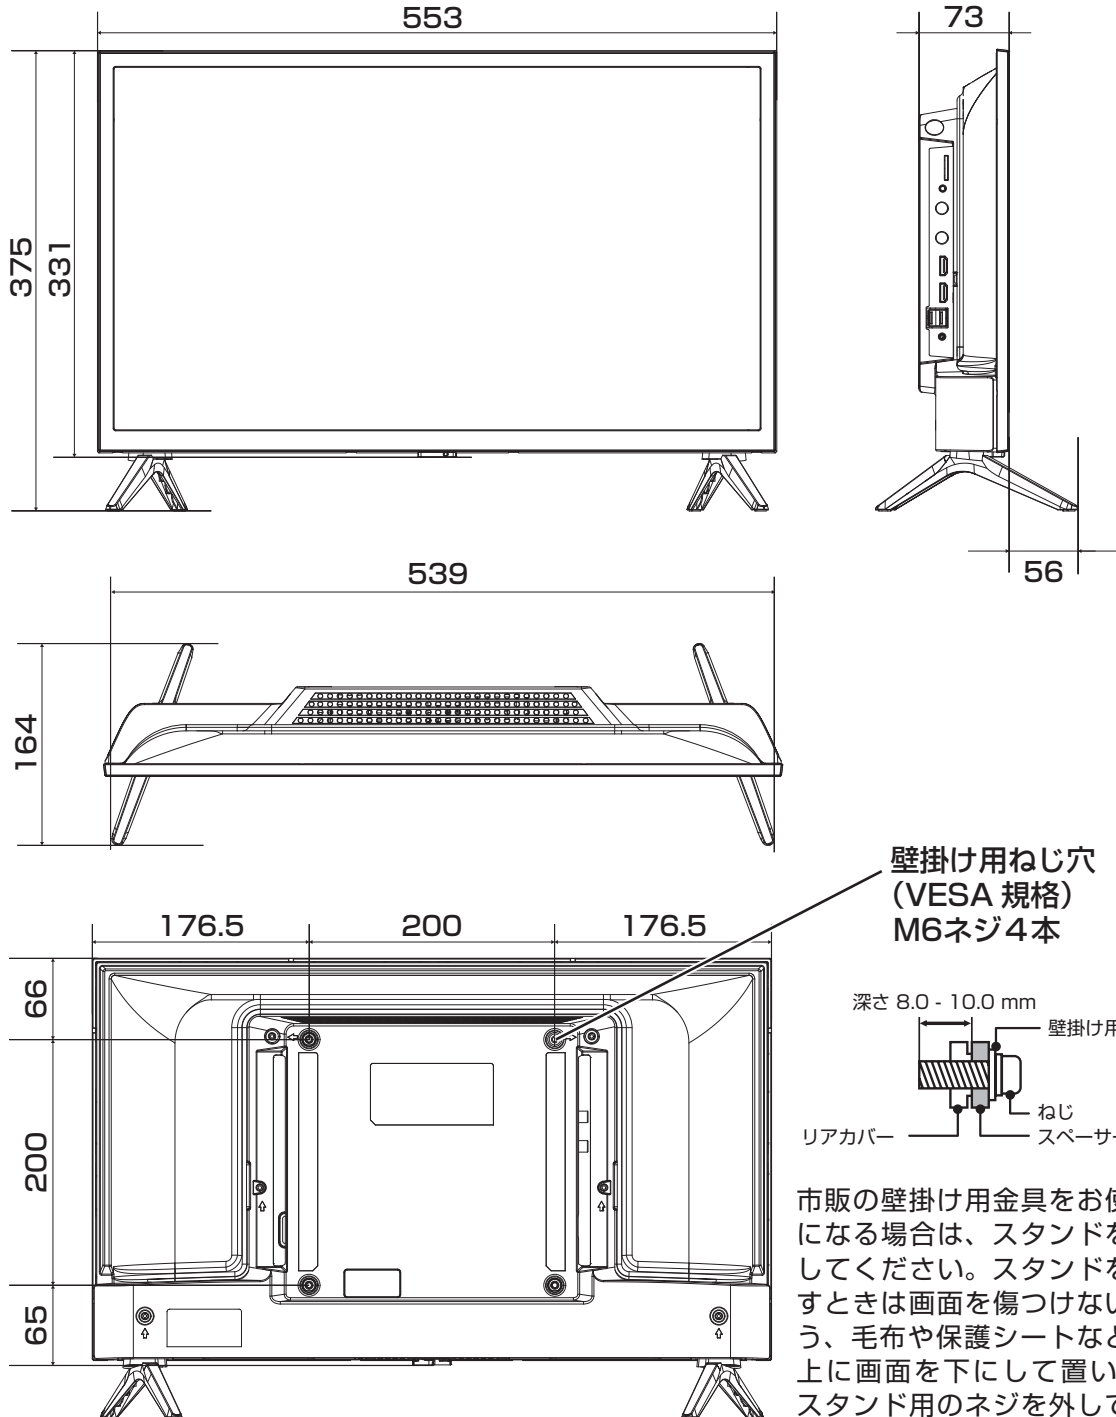

40A48N / 40E45N 展開図

単位 mm

壁掛け用ねじ穴
(VESA 規格)
M6ネジ4本

深さ 8.0 - 10.0 mm

市販の壁掛け用金具をお使いになる場合は、スタンドを外してください。スタンドを外すときは画面を傷つけないよう、毛布や保護シートなどの上に画面を下にして置いて、スタンド用のネジを外してください。

当取扱説明書の著作権はハイセンスジャパン株式会社に帰属いたします。ハイセンスジャパン株式会社の承諾なく当取扱説明書の内容の全部または一部を複製、改修したり使用したりすることは著作権法上禁止されています。

32A48N /32E45N 展開図

単位 mm

壁掛け用ねじ穴
(VESA 規格)
M6ネジ4本

市販の壁掛け用金具をお使いになる場合は、スタンドを外してください。スタンドを外すときは画面を傷つけないよう、毛布や保護シートなどの上に画面を下にして置いて、スタンド用のネジを外してください。

当取扱説明書の著作権はハイセンスジャパン株式会社に帰属いたします。ハイセンスジャパン株式会社の承諾なく当取扱説明書の内容の全部または一部を複製、改修したり使用したりすることは著作権法上禁止されています。

24A48N 展開図

単位 mm

市販の壁掛け用金具をお使いになる場合は、スタンドを外してください。スタンドを外すときは画面を傷つけないよう、毛布や保護シートなどの上に画面を下にして置いて、スタンド用のネジを外してく

当取扱説明書の著作権はハイセンスジャパン株式会社に帰属いたします。ハイセンスジャパン株式会社の承諾なく当取扱説明書の内容の全部または一部を複製、改修したり使用したりすることは著作権