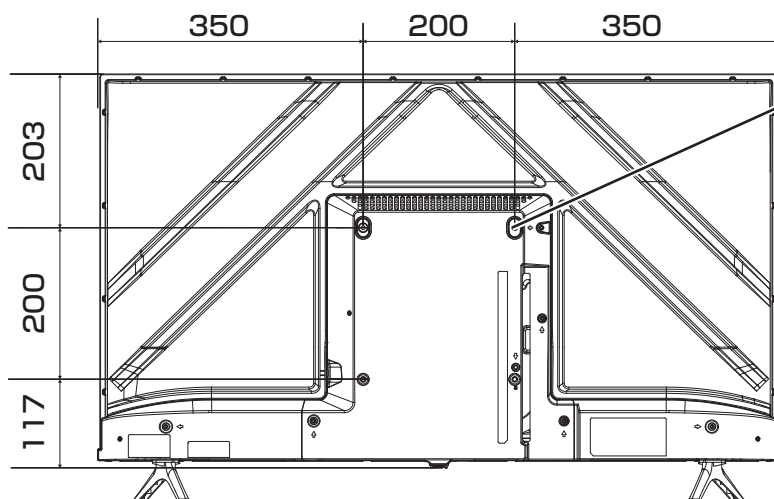

40A48N / 40E45N 展開図

単位 mm

壁掛け用ねじ穴
(VESA 規格)
M6ネジ4本

深さ 8.0 - 10.0 mm

市販の壁掛け用金具をお使いになる場合は、スタンドを外してください。スタンドを外すときは画面を傷つけないよう、毛布や保護シートなどの上に画面を下にして置いて、スタンド用のネジを外してください。

当取扱説明書の著作権はハイセンスジャパン株式会社に帰属いたします。ハイセンスジャパン株式会社の承諾なく当取扱説明書の内容の全部または一部を複製、改修したり使用したりすることは著作権法上禁止されています。

32A48N /32E45N 展開図

単位 mm

壁掛け用ねじ穴
(VESA 規格)
M6ネジ4本

市販の壁掛け用金具をお使いになる場合は、スタンドを外してください。スタンドを外すときは画面を傷つけないよう、毛布や保護シートなどの上に画面を下にして置いて、スタンド用のネジを外してください。

当取扱説明書の著作権はハイセンスジャパン株式会社に帰属いたします。ハイセンスジャパン株式会社の承諾なく当取扱説明書の内容の全部または一部を複製、改修したり使用したりすることは著作権法上禁止されています。

24A48N 展開図

単位 mm

市販の壁掛け用金具をお使いになる場合は、スタンドを外してください。スタンドを外すときは画面を傷つけないよう、毛布や保護シートなどの上に画面を下にして置いて、スタンド用のネジを外してく

当取扱説明書の著作権はハイセンスジャパン株式会社に帰属いたします。ハイセンスジャパン株式会社の承諾なく当取扱説明書の内容の全部または一部を複製、改修したり使用したりすることは著作権