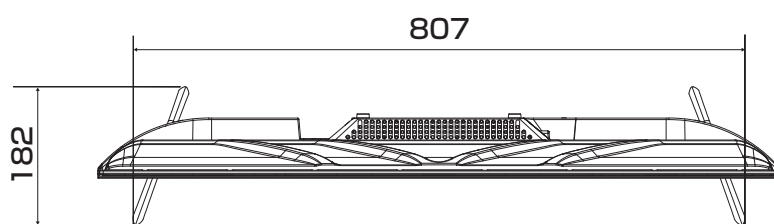

40A48N / 40E45N 展開図

単位 mm

壁掛け用ねじ穴
(VESA 規格)
M6ネジ4本

深さ 8.0 - 10.0 mm

市販の壁掛け用金具をお使いになる場合は、スタンドを外してください。スタンドを外すときは画面を傷つけないよう、毛布や保護シートなどの上に画面を下にして置いて、スタンド用のネジを外してください。

当取扱説明書の著作権はハイセンスジャパン株式会社に帰属いたします。ハイセンスジャパン株式会社の承諾なく当取扱説明書の内容の全部または一部を複製、改修したり使用したりすることは著作権法上禁止されています。

32A48N /32E45N 展開図

単位 mm

壁掛け用ねじ穴
(VESA 規格)
M6ネジ4本

市販の壁掛け用金具をお使いになる場合は、スタンドを外してください。スタンドを外すときは画面を傷つけないよう、毛布や保護シートなどの上に画面を下にして置いて、スタンド用のネジを外してください。

当取扱説明書の著作権はハイセンスジャパン株式会社に帰属いたします。ハイセンスジャパン株式会社の承諾なく当取扱説明書の内容の全部または一部を複製、改修したり使用したりすることは著作権法上禁止されています。