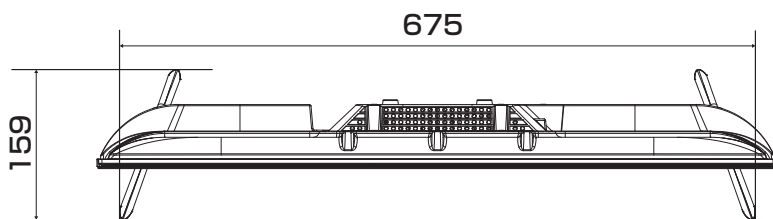

40A48N / 40E45N 展開図

単位 mm

壁掛け用ねじ穴
(VESA 規格)
M6ネジ4本

深さ 8.0 - 10.0 mm

市販の壁掛け用金具をお使いになる場合は、スタンドを外してください。スタンドを外すときは画面を傷つけないよう、毛布や保護シートなどの上に画面を下にして置いて、スタンド用のネジを外してください。

当取扱説明書の著作権はハイセンスジャパン株式会社に帰属いたします。ハイセンスジャパン株式会社の承諾なく当取扱説明書の内容の全部または一部を複製、改修したり使用したりすることは著作権法上禁止されています。

32A48N /32E45N 展開図

単位 mm

壁掛け用ねじ穴
(VESA 規格)
M6ネジ4本

市販の壁掛け用金具をお使いになる場合は、スタンドを外してください。スタンドを外すときは画面を傷つけないよう、毛布や保護シートなどの上に画面を下にして置いて、スタンド用のネジを外してください。

当取扱説明書の著作権はハイセンスジャパン株式会社に帰属いたします。ハイセンスジャパン株式会社の承諾なく当取扱説明書の内容の全部または一部を複製、改修したり使用したりすることは著作権法上禁止されています。