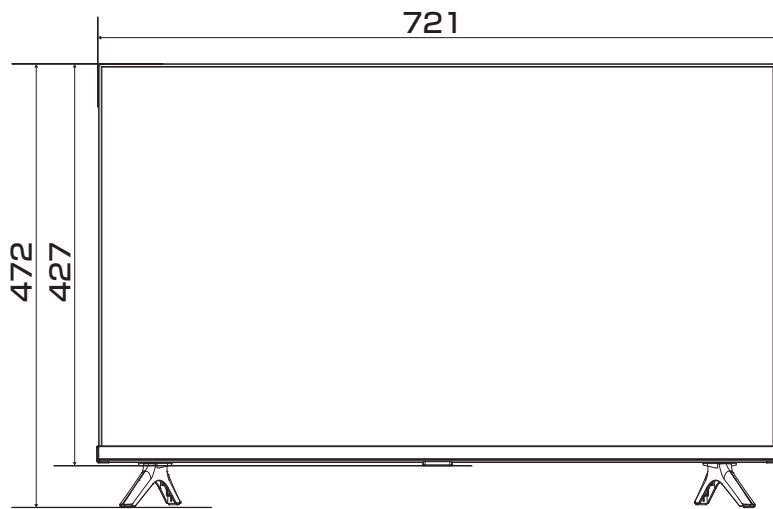

40A48N / 40E45N 展開図

単位 mm

壁掛け用ねじ穴
(VESA 規格)
M6ネジ4本

深さ 8.0 - 10.0 mm

市販の壁掛け用金具をお使いになる場合は、スタンドを外してください。スタンドを外すときは画面を傷つけないよう、毛布や保護シートなどの上に画面を下にして置いて、スタンド用のネジを外してください。

当取扱説明書の著作権はハイセンスジャパン株式会社に帰属いたします。ハイセンスジャパン株式会社の承諾なく当取扱説明書の内容の全部または一部を複製、改修したり使用したりすることは著作権法上禁止されています。

32A48N /32E45N 展開図

単位 mm

壁掛け用ねじ穴
(VESA 規格)
M6ネジ4本

市販の壁掛け用金具をお使いになる場合は、スタンドを外してください。スタンドを外すときは画面を傷つけないよう、毛布や保護シートなどの上に画面を下にして置いて、スタンド用のネジを外してください。

当取扱説明書の著作権はハイセンスジャパン株式会社に帰属いたします。ハイセンスジャパン株式会社の承諾なく当取扱説明書の内容の全部または一部を複製、改修したり使用したりすることは著作権法上禁止されています。