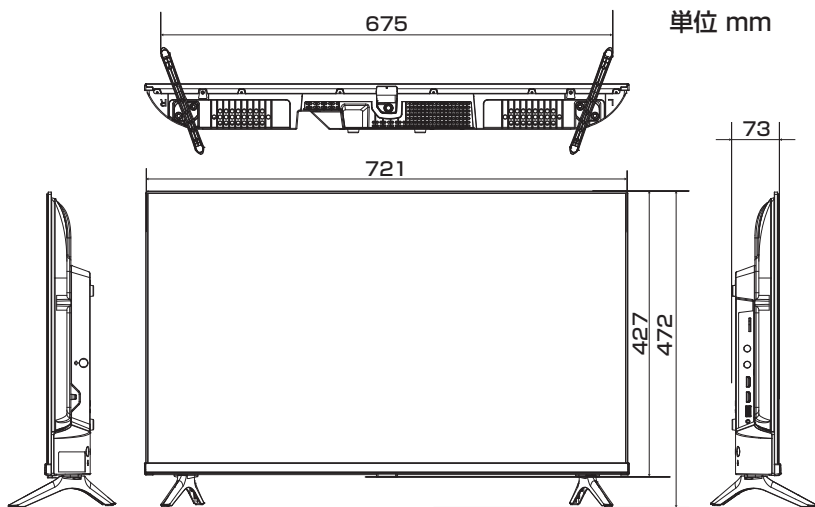

# 32A38K 展開図

単位 mm

壁掛け用ねじ穴  
(VESA 規格)  
4-M6  
深さ

9.5 - 11.5 mm

市販の壁掛け用金具をお使いになる場合は、スタンドを外してください。スタンドを外すときは画面を傷つけないよう、毛布や保護シートなどの上に画面を下にして置いて、スタンド用のねじを外してください。

当取扱説明書の著作権はハイセンスジャパン株式会社に帰属いたします。ハイセンスジャパン株式会社の承諾なく当取扱説明書の内容の全部または一部を複製、改修したり使用したりすることは著作権法上禁止されています。