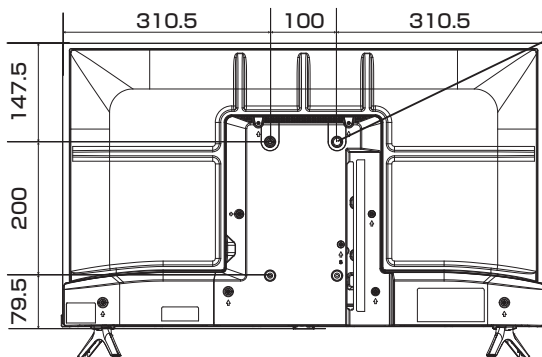

# 32A38K 展開図

単位 mm

壁掛け用ねじ穴  
(VESA 規格)  
4-M6  
深さ

9.5 - 11.5 mm

市販の壁掛け用金具をお使いになる場合は、スタンドを外してください。スタンドを外すときは画面を傷つけないよう、毛布や保護シートなどの上に画面を下にして置いて、スタンド用のねじを外してください。

当取扱説明書の著作権はハイセンスジャパン株式会社に帰属いたします。ハイセンスジャパン株式会社の承諾なく当取扱説明書の内容の全部または一部を複製、改修したり使用したりすることは著作権法上禁止されています。