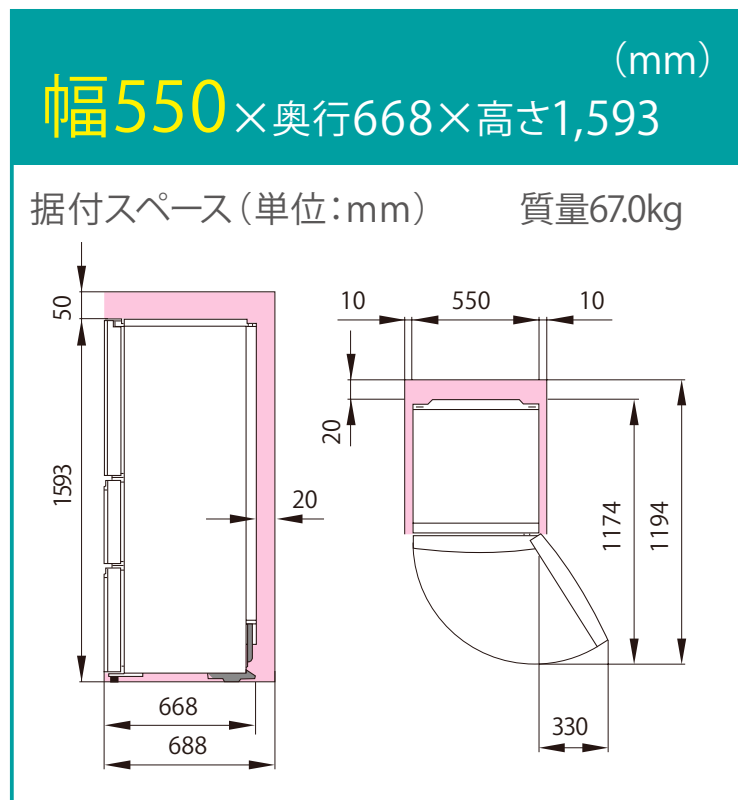

# HR-G28E3W

■は最小必要設置スペースで年間消費電力量の測定条件での寸法とは異なります。設置条件により若干異なることがありますので10mm程度余裕をとってください。