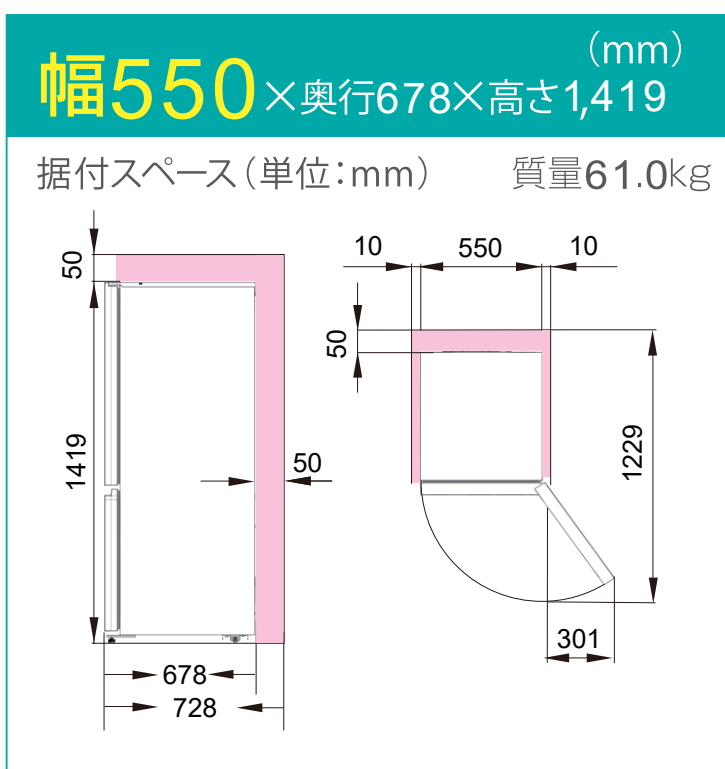

HR-G26E3W

■ は最小必要設置スペースで年間消費電力量の測定条件での寸法とは異なります。設置条件により若干異なることがありますので10mm程度余裕をとってください。