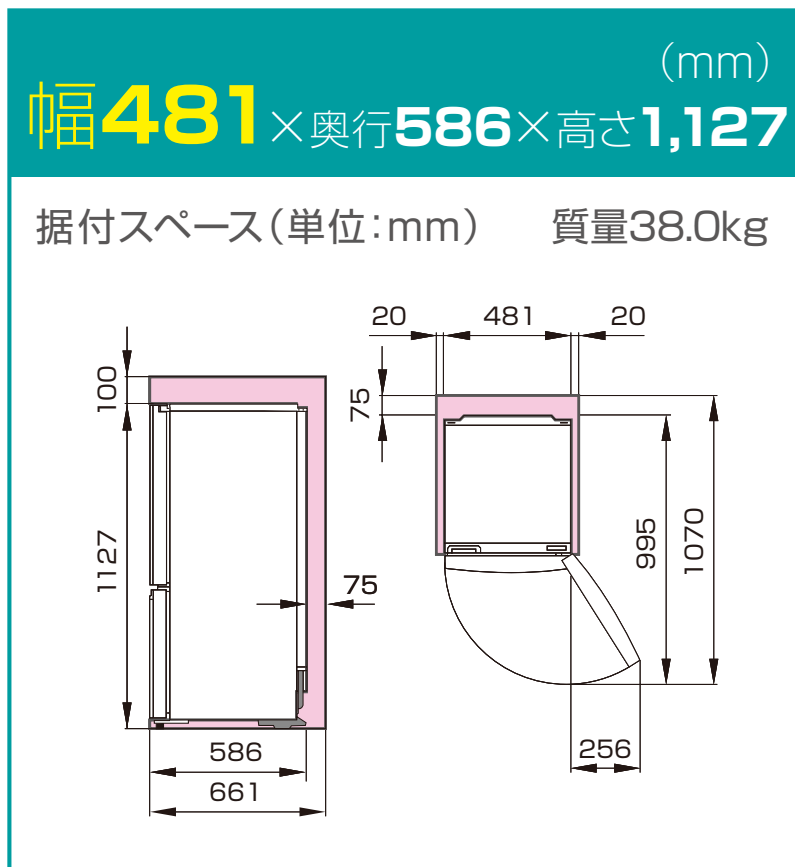

HR-D140HW

HR-D140HB

■ は最小必要設置スペースで年間消費電力量の測定条件での寸法とは異なります。設置条件により若干異なることがありますので10mm程度余裕をとってください。