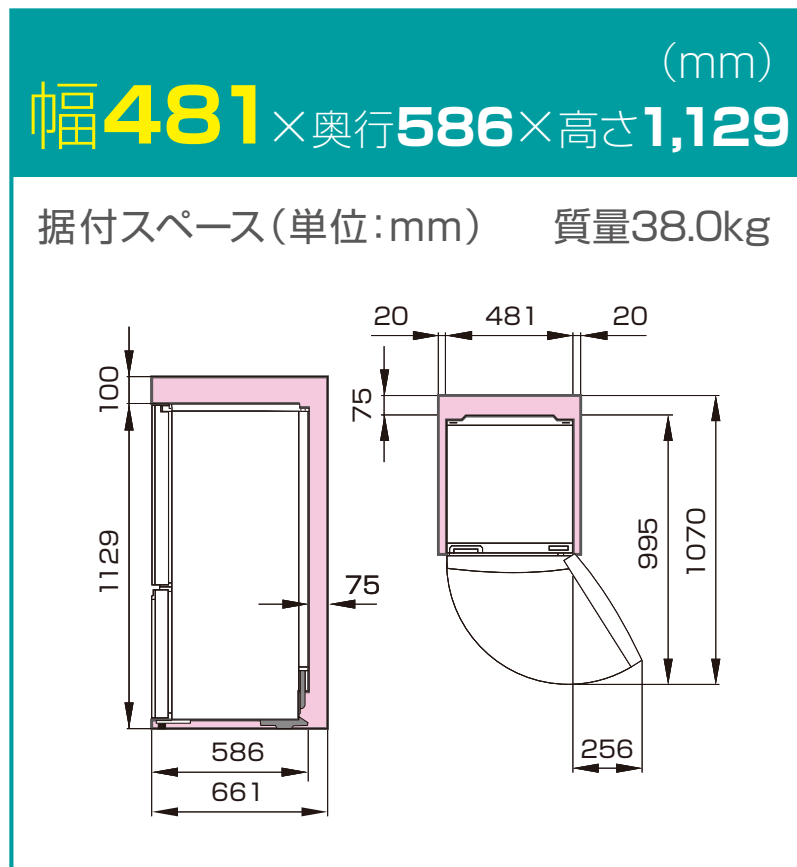

HR-D13E4W

HR-D13E4B

■ は最小必要設置スペースで年間消費電力量の測定条件での寸法とは異なります。設置条件により若干異なることがありますので10mm程度余裕をとってください。