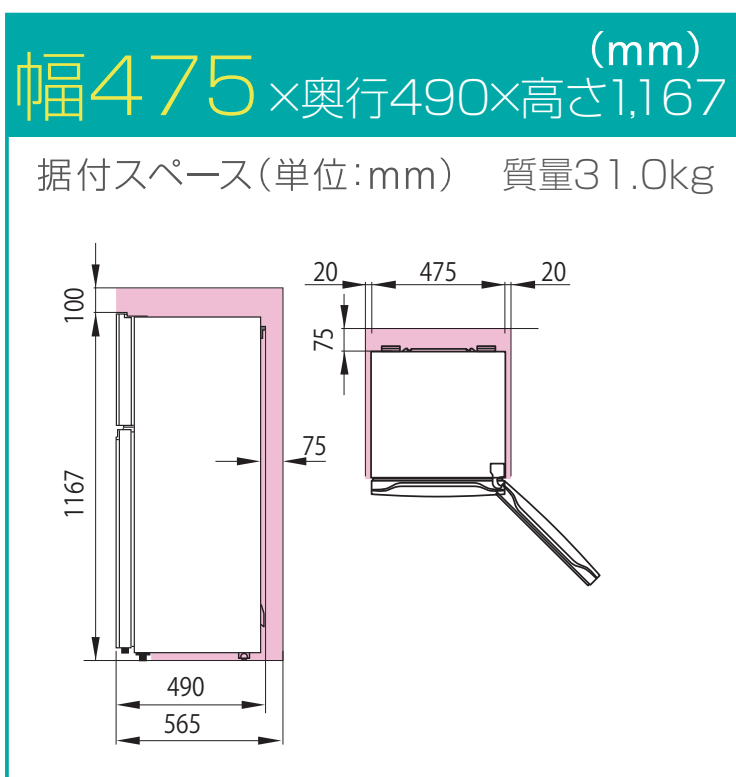

HR-B12J1B

■ は最小必要設置スペースで年間消費電力量の測定条件での寸法とは異なります。設置条件により若干異なることがありますので10mm程度余裕をとってください。