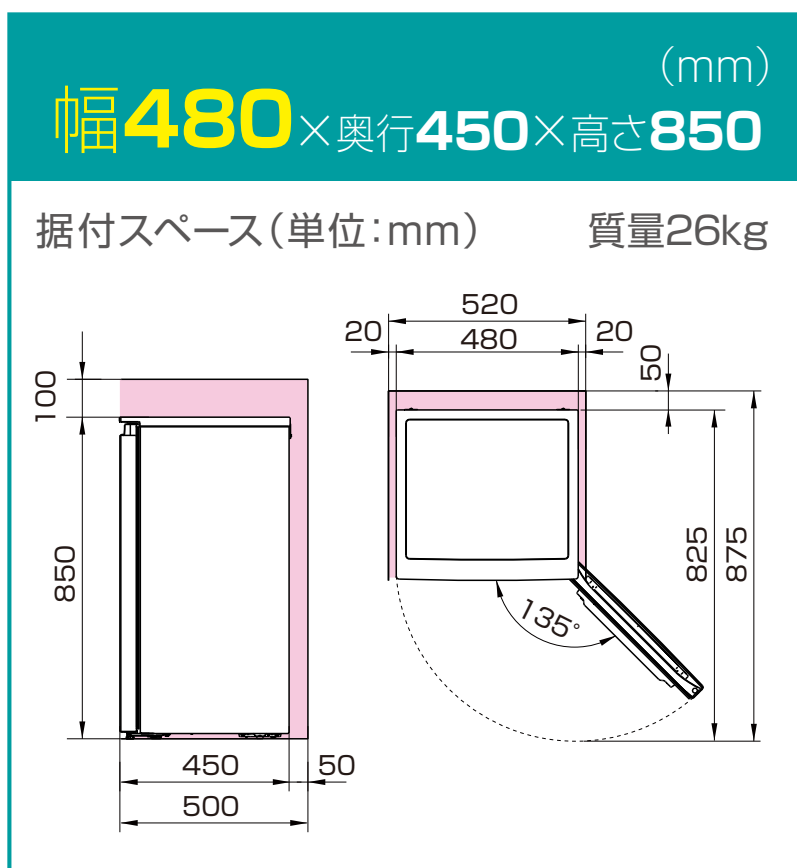

HF-A60JW

■ は最小必要設置スペースで年間消費電力量の測定条件での寸法とは異なります。設置条件により若干異なることがありますので10mm程度余裕をとってください。