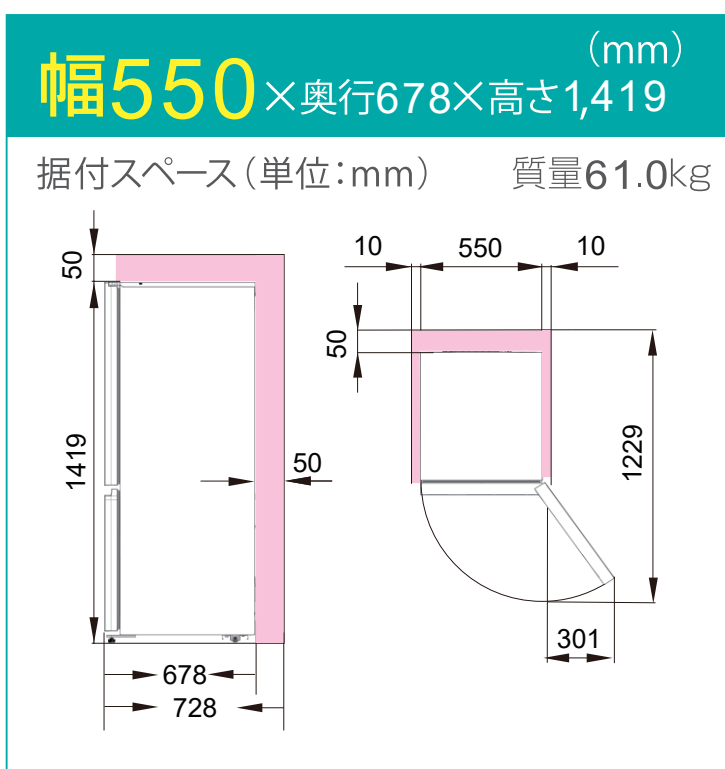

# HR-G260HW

■ は最小必要設置スペースで年間消費電力量の測定条件での寸法とは異なります。設置条件により若干異なることがありますので10mm程度余裕をとってください。